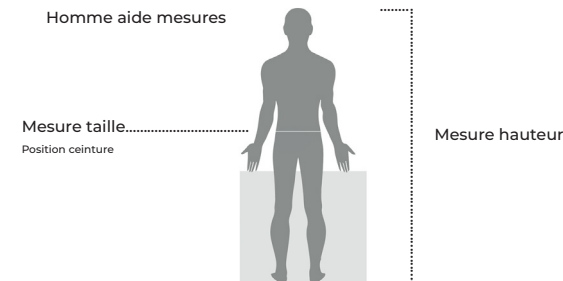

Homme aide mesures

*Mesures exprimées en CM